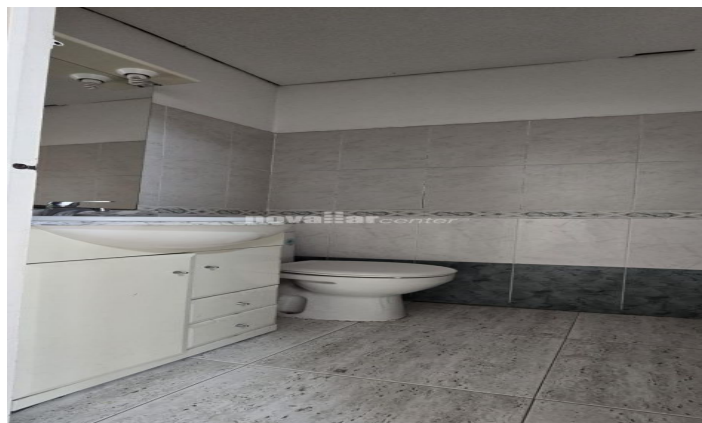

Contáctenos para mas información o para concertar una visita

Tel: +34 937 833 411

comercial@novallarcenter.com

www.novallarcenter.es