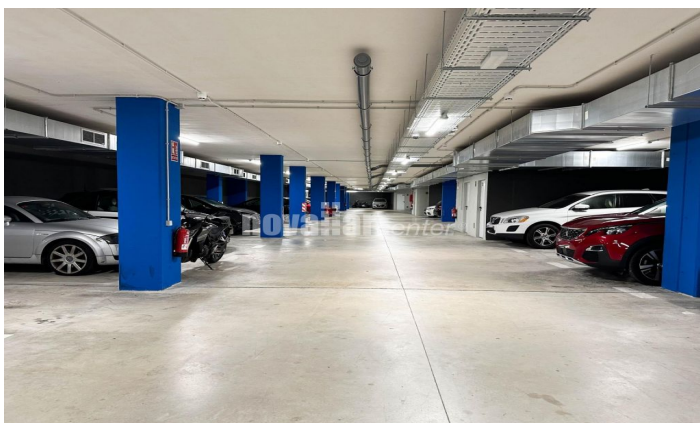

MAGNIFICO PISO CON PISCINA COMUNITARIA,
SITUADO EN ZONA VERDA, PARQUING INCLUIDO.

Ref: 3637

La gripia / Terrassa

Novallar Center y Apialia Terrassa, ofrecen en exclusiva este magnífico piso situado a La Gripia, Terrassa, una ubicación ideal para quien busca combinar tranquilidad, naturaleza y comodidad en el día a día. Situado junto a una zona verde, rodeado de un entorno agradable y con pequeño comercio de proximidad cerca, este piso disfruta también de una excelente conexión gracias a la estación de Renfe Este, situada a solo 5 minutos a pie y rápido acceso a la autopista. La propiedad forma parte de una exclusiva finca del año 2022, moderna y cuidada hasta el mínimo detalle, con una fantástica zona comunitaria pensada para disfrutar y desconectar sin salir de casa: piscina, zona infantil y espacios ajardinados que aportan confort y calidad de vida. La vivienda dispone de 78 m² construidos con una distribución funcional y muy bien aprovechada. Cuenta con dos habitaciones dobles amplias y confortables, un gran baño completo con plato de ducha, una práctica zona de lavandería y un recibidor funcional que aporta comodidad desde el primer momento. La cocina americana, moderna y abierta, se integra perfectamente con un amplio salón-comedor luminoso y acogedor, con salida a una agradable terraza orientada a norte y con vistas al interior de la zona comunitaria, aportando tranq...

298.500 €

78 m²
2 Habitaciones
1 Baño
Piscina
Calefacción
Trastero
Ascensor
Balcón

Contáctenos para mas información o para concertar una visita