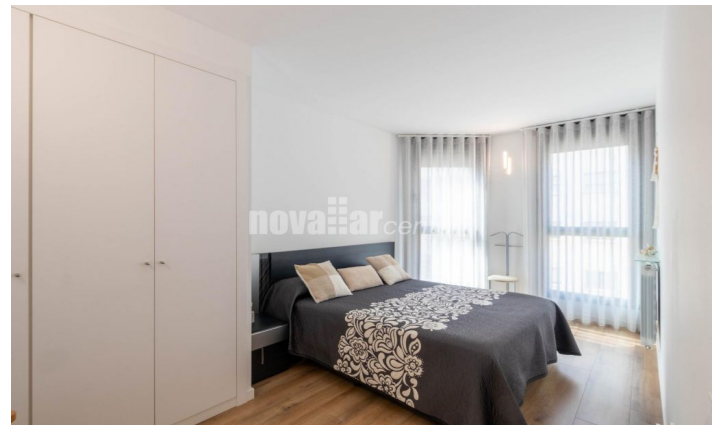

Contáctenos para mas información o para concertar una visita