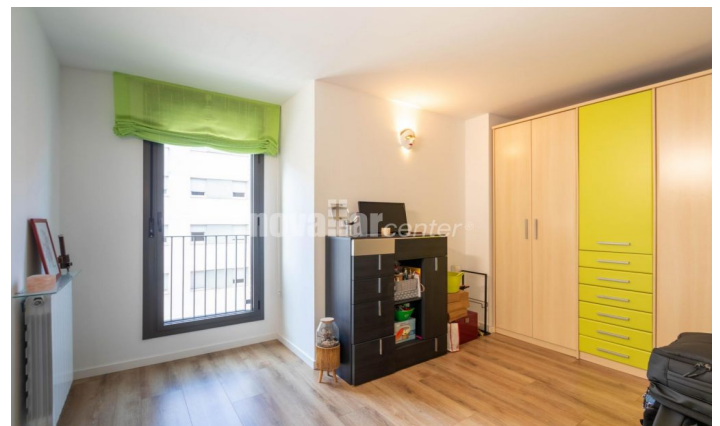

MAGNIFICO PISO CON PISCINA COMUNITARIA,
SITUADO EN ZONA VERDA, PARQUING INCLUIDO.

Ref: 3637

La gripia / Terrassa

Novallar Center y Apialia Terrassa, ofrecen en exclusiva este magnífico piso situado a La Gripia, Terrassa, una ubicación ideal para quien busca combinar tranquilidad, naturaleza y comodidad en el día a día. Situado junto a una zona verde, rodeado de un entorno agradable y con pequeño comercio de proximidad cerca, este piso disfruta también de una excelente conexión gracias a la estación de Renfe Este, situada a solo 5 minutos a pie y rápido acceso a la autopista. La propiedad forma parte de una exclusiva finca del año 2022, moderna y cuidada hasta el mínimo detalle, con una fantástica zona comunitaria pensada para disfrutar y desconectar sin salir de casa: piscina, zona infantil y espacios ajardinados que aportan confort y calidad de vida. La vivienda dispone de 78 m² construidos con una distribución funcional y muy bien aprovechada. Cuenta con dos habitaciones dobles amplias y confortables, un gran baño completo con plato de ducha, una práctica zona de lavandería y un recibidor funcional que aporta comodidad desde el primer momento. La cocina americana, moderna y abierta, se integra perfectamente con un amplio salón-comedor luminoso y acogedor, con salida a una agradable terraza orientada a norte y con vistas al interior de la zona comunitaria, aportando tranq...

298.500 €

78 m²
2 Habitaciones
1 Baño
Piscina
Calefacción
Trastero
Ascensor
Balcón

Contáctenos para mas información o para concertar una visita