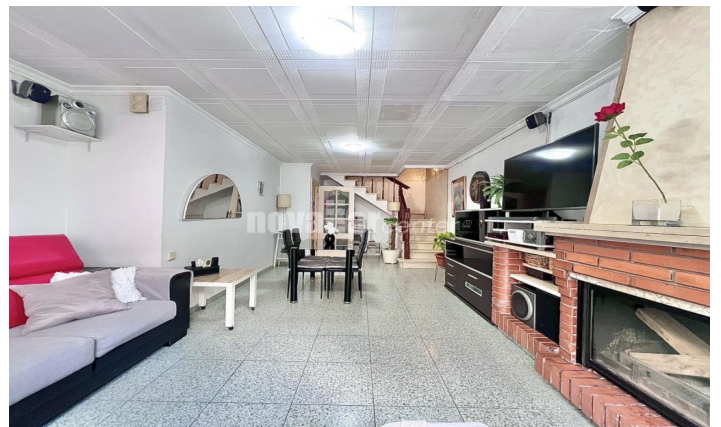

**CASA CON GARAJE, 4 HABITACIONES Y TERRAZAS. CERCA DEL CENTRO Y SALIDA AUTOPISTA.**

Ref: MQF0055

**La Cogullada / Terrassa**

Novallar Center y Apialia Terrassa, ofrecen en exclusiva esta casa, cerca del centro y de la salida a la autopista, con garaje y terrazas. Una casa muy completa y lista para visitar. Vivienda de 3 plantas, en una zona muy tranquila y muy bien comunicada. En la planta baja encontramos un garaje tipo almacén con capacidad para 3 coches, o para adaptarlo como local o almacén. Tiene una parte al final con un pequeño patio donde entra luz natural. Accedemos por la entrada principal a la primera planta de la vivienda, donde encontramos, al entrar, un pasillo que lleva a un dormitorio doble, otro dormitorio individual, un baño completo con plato de ducha y una estupenda cocina independiente. Junto a la puerta está el salón-comedor, con salida a un balcón y con un acogedor fuego a tierra. En el comedor se ubican las escaleras para subir a la segunda planta. Al acceder a ella, encontramos, a mano izquierda, una habitación doble con una terraza estupenda. A mano derecha de las escaleras, un gran baño completo con bañera, que da lugar a otro dormitorio, actualmente estudio, con espacio para lavandería, y otra bonita terraza ideal para disfrutar de las comidas al aire libre. Toda la vivienda es exterior y con luz natural. La calefacción es de gas natural, el suelo es de terrazo y...

**299.000 €**

204 m<sup>2</sup>  
4 Habitaciones  
2 Baños  
Calefacción  
Patio  
Chimenea  
Terraza  
Balcón

Contáctenos para mas información o para concertar una visita