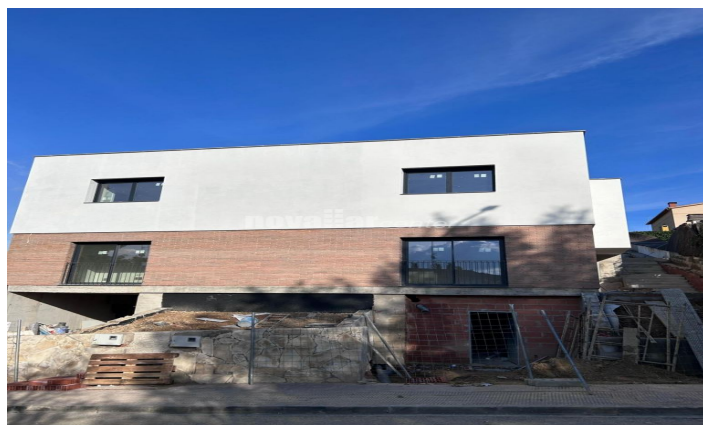

CASA CON JARDIN Y PISCINA A ESTRENAR!

Ref: 12210

**Can parellada / Terrassa**

Novallar Center presenta esta encantadora casa de obra nueva ubicada en la Calle América, ideal para quienes buscan confort, amplitud y un entorno sereno sin renunciar a la cercanía con los principales servicios. La casa está distribuida en dos plantas y cuenta con un diseño moderno, funcional y lleno de luz natural. Además, incluye un amplio garaje privado para mayor comodidad. En la planta superior encontramos una cocina abierta al salón-comedor de 50 metros, todo exterior y muy luminoso, con salida directa al jardín y a la zona de piscina, perfecta para relajarse o disfrutar en familia. También hay un baño completo y una habitación doble, ideal como dormitorio de invitados, despacho o simplemente para tenerlo todo a mano sin subir escaleras. En la planta intermedia, la vivienda dispone de tres habitaciones dobles, todas exteriores. Una de ellas es una magnífica suite con espacio para vestidor, un gran baño privado y salida a una acogedora terraza con acceso a la piscina mediante escaleras. Además, en esta planta también encontramos otro baño completo con plato de ducha. •4 habitaciones dobles •3 baños (uno en suite) •Cocina abierta al salón-comedor •Jardín con piscina •Terraza privada •Garaje amplio incluido La ubicación es inmejorable: un en...

550.000 €

217 m²
4 Habitaciones
3 Baños
Piscina
Calefacción
Patio
Terraza

Contáctenos para mas información o para concertar una visita