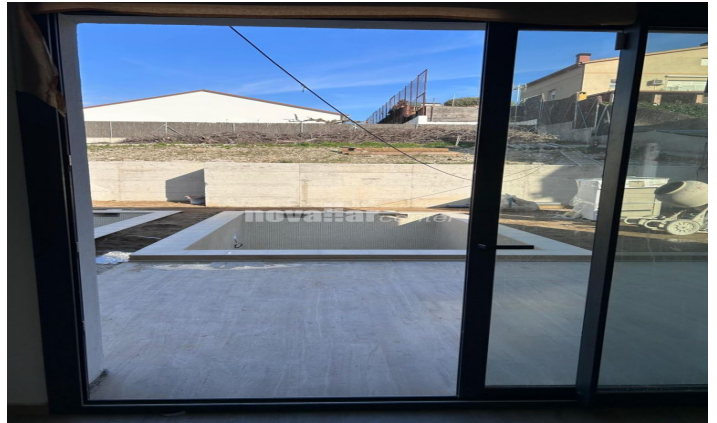

CASA CON JARDIN Y PISCINA A ESTRENAR!

Ref: 12210

**Can parellada / Terrassa**

Novallar Center presenta esta encantadora casa de obra nueva ubicada en la Calle América, ideal para quienes buscan confort, amplitud y un entorno sereno sin renunciar a la cercanía con los principales servicios. La casa está distribuida en dos plantas y cuenta con un diseño moderno, funcional y lleno de luz natural. Además, incluye un amplio garaje privado para mayor comodidad. En la planta superior encontramos una cocina abierta al salón-comedor de 50 metros, todo exterior y muy luminoso, con salida directa al jardín y a la zona de piscina, perfecta para relajarse o disfrutar en familia. También hay un baño completo y una habitación doble, ideal como dormitorio de invitados, despacho o simplemente para tenerlo todo a mano sin subir escaleras. En la planta intermedia, la vivienda dispone de tres habitaciones dobles, todas exteriores. Una de ellas es una magnífica suite con espacio para vestidor, un gran baño privado y salida a una acogedora terraza con acceso a la piscina mediante escaleras. Además, en esta planta también encontramos otro baño completo con plato de ducha. •4 habitaciones dobles •3 baños (uno en suite) •Cocina abierta al salón-comedor •Jardín con piscina •Terraza privada •Garaje amplio incluido La ubicación es inmejorable: un en...

550.000 €

217 m²
4 Habitaciones
3 Baños
Piscina
Calefacción
Patio
Terraza

Contáctenos para mas información o para concertar una visita