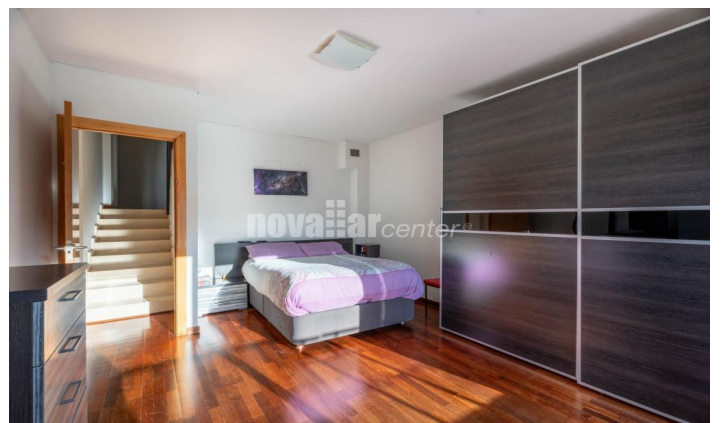

Contáctenos para mas información o para concertar una visita

Tel: +34 937 833 411

comercial@novallarcenter.com

www.novallarcenter.es