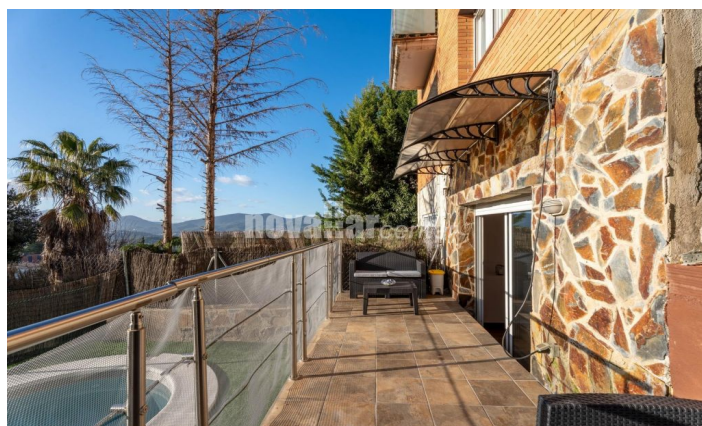

Contáctenos para mas información o para concertar una visita

Tel: +34 937 833 411

comercial@novallarcenter.com

www.novallarcenter.es