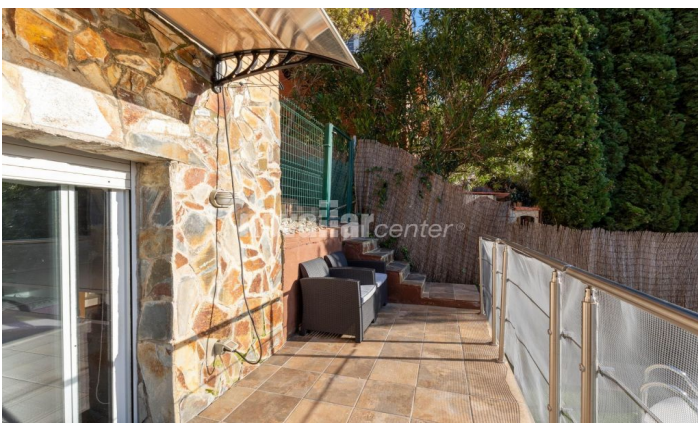

**ACOGEDORA CASA ADOSADA. MUY LUMINOSA.
PISCINA Y BARBACOA.**

Ref: 3564

**Can Palet de Vistalegre / Terrassa**

Novallar Center y Apialia Terrassa, ofrecen en exclusiva esta acogedora casa adosada situada en la zona residencial de Can Palet de Vista Alegre, en Terrassa. Un entorno tranquilo, rodeado de zonas verdes y perfectamente comunicado con la Carretera de Martorell, a solo 10 minutos del centro de la ciudad de Terrassa. Una ubicación ideal para quien busca calidad de vida sin renunciar a la proximidad de todos los servicios. La vivienda cuenta con una superficie construida de 126 m² sobre una parcela de 224 m², distribuidos en medias plantas que aportan dinamismo y diferenciación de espacios. Al acceder a la propiedad, nos recibe un agradable patio delantero con zona de barbacoa y espacio para aparcar el vehículo. En el interior, a la planta de entrada, encontramos un baño de cortesía y una cocina independiente, cómoda y funcional. Bajando unas escaleras llegamos al salón-comedor, de unos 25 m², un espacio amplio y luminoso con salida a una terracita orientada a oeste. Desde aquí se disfruta de unas vistas abiertas en la montaña, con la silueta de Montserrat presidiendo el horizonte como si fuera un auténtico cuadro natural. A la siguiente semi-planta encontramos dos habitaciones comunicadas entre sí, una doble y una individual, ideales como zona infantil o de estudio. ...

395.000 €

126 m²
4 Habitaciones
1 Baño
224 m² parcela
Piscina
Patio
Terraza

Contáctenos para mas información o para concertar una visita

Tel: +34 937 833 411

comercial@novallarcenter.com

www.novallarcenter.es