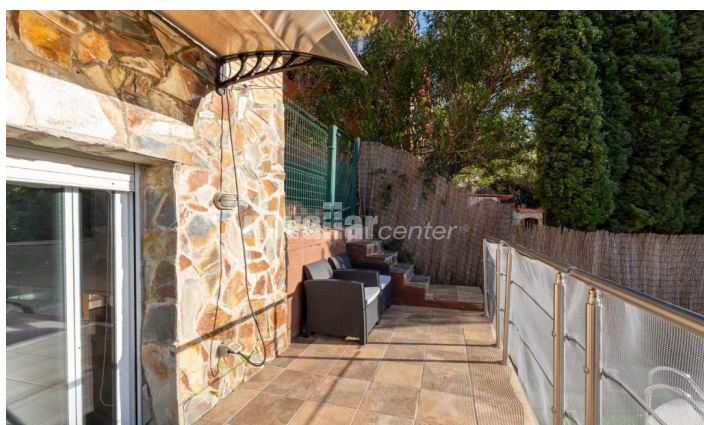

**ACOGEDORA CASA ADOSADA. MUY LUMINOSA.
PISCINA Y BARBACOA.**

Ref: 3564

**Can Palet de Vistalegre / Terrassa**

Novallar Center y Apialia Terrassa, ofrecen en exclusiva esta acogedora casa adosada situada en la zona residencial de Can Palet de Vista Alegre, en Terrassa. Un entorno tranquilo, rodeado de zonas verdes y perfectamente comunicado con la Carretera de Martorell, a solo 10 minutos del centro de la ciudad de Terrassa. Una ubicación ideal para quien busca calidad de vida sin renunciar a la proximidad de todos los servicios. La vivienda cuenta con una superficie construida de 126 m² sobre una parcela de 224 m², distribuidos en medias plantas que aportan dinamismo y diferenciación de espacios. Al acceder a la propiedad, nos recibe un agradable patio delantero con zona de barbacoa y espacio para aparcar el vehículo. En el interior, a la planta de entrada, encontramos un baño de cortesía y una cocina independiente, cómoda y funcional. Bajando unas escaleras llegamos al salón-comedor, de unos 25 m², un espacio amplio y luminoso con salida a una terracita orientada a oeste. Desde aquí se disfruta de unas vistas abiertas en la montaña, con la silueta de Montserrat presidiendo el horizonte como si fuera un auténtico cuadro natural. A la siguiente semi-planta encontramos dos habitaciones comunicadas entre sí, una doble y una individual, ideales como zona infantil o de estudio. ...

385.000 €

126 m²
4 Habitaciones
1 Baño
224 m² parcela
Piscina
Patio
Terraza

Contáctenos para mas información o para concertar una visita

Tel: +34 937 833 411

comercial@novallarcenter.com

www.novallarcenter.es