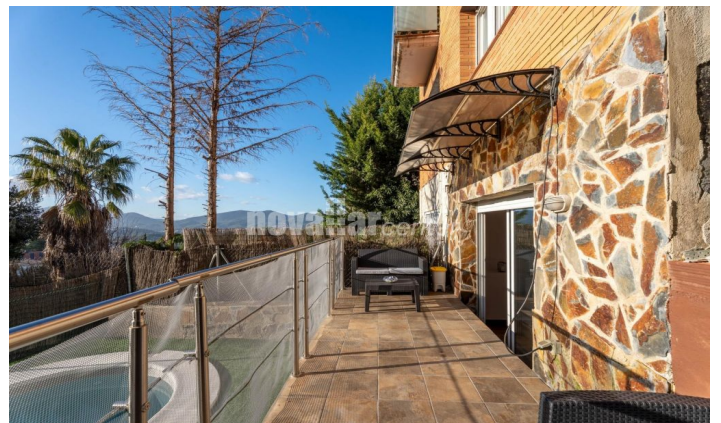

Contáctenos para mas información o para concertar una visita

Tel: +34 937 833 411

comercial@novallarcenter.com

www.novallarcenter.es