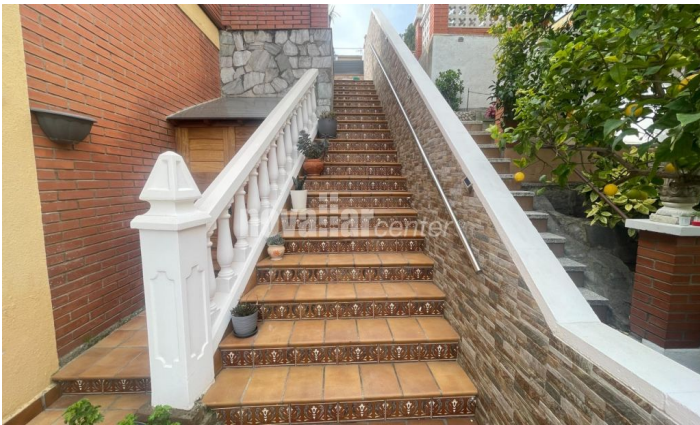

**FANTASTICA TORRE INDEPENDENT. GARATGE.
PISCINA. LLAR DE FOC**

Ref: AP1531

**Castellnou-Can Mir-Can Solà / Rubi**

Novallar Center i Apialia Terrassa, ofereixen en exclusiva aquesta fantàstica torre independent situada a la tranquil·la urbanització de Castellnou-Can Mir-Can Solà, ideal per a famílies que busquen espai, natura i qualitat de vida a pocs minuts de la ciutat. Exclusiva torre amb garatge, piscina i zona per a hort i galliner en parcel·la de 503 m². La casa està repartida en 2 plantes i la parcel·la dona a 2 carrers. La casa consta de superfície construïda total de 191 m² i de superfície útil de 95 m². Preparada per entrar a viure amb zones exteriors perfectes per gaudir de l'aire lliure i de la piscina privada. Característiques principals: (casa en 2 plantes) • Menjador - estar amb llar de foc • Gran cuina reformada • 4 habitacions (vestidor) • 3 banys (2 en dutxa) • Parcel·la de 503 m² • Piscina privada • Zona destinada a hort i galliner o crear un jardí • Gran porxo amb barbacoa i menjador-estar. • Garatge privat per a 1 vehicle Acabats: terra de gres, portes lacades blanques, alumini amb doble vidre, calefacció a gas-oil, aire acondicionat (menjador).

490.000 €

191 m²
4 Habitacions
3 Banys
503 m² parcel·la
Piscina
AACC
Calefacció
Pati
Xemeneia
Terrassa
Balcó

Contacta'ns per a més informació o per concretar una cita

Tel: +34 937 833 411

comercial@novallarcenter.com