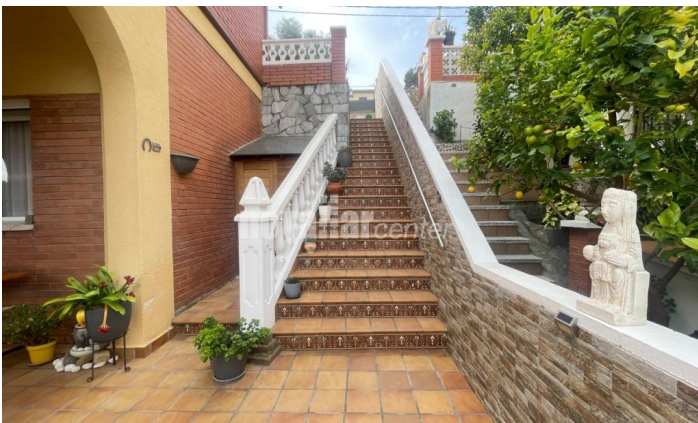

**FANTASTICA TORRE INDEPENDENT. GARATGE.
PISCINA. LLAR DE FOC**

Ref: AP1531

**Castellnou-Can Mir-Can Solà / Rubi**

Novallar Center i Apialia Terrassa, ofereixen en exclusiva aquesta fantàstica torre independent situada a la tranquil·la urbanització de Castellnou-Can Mir-Can Solà, ideal per a famílies que busquen espai, natura i qualitat de vida a pocs minuts de la ciutat. Exclusiva torre amb garatge, piscina i zona per a hort i galliner en parcel·la de 503 m². La casa està repartida en 2 plantes i la parcel·la dona a 2 carrers. La casa consta de superfície construïda total de 191 m² i de superfície útil de 95 m². Preparada per entrar a viure amb zones exteriors perfectes per gaudir de l'aire lliure i de la piscina privada. Característiques principals: (casa en 2 plantes) • Menjador - estar amb llar de foc • Gran cuina reformada • 4 habitacions (vestidor) • 3 banys (2 en dutxa) • Parcel·la de 503 m² • Piscina privada • Zona destinada a hort i galliner o crear un jardí • Gran porxo amb barbacoa i menjador-estar. • Garatge privat per a 1 vehicle Acabats: terra de gres, portes lacades blanques, alumini amb doble vidre, calefacció a gas-oil, aire acondicionat (menjador).

490.000 €

191 m²
4 Habitacions
3 Banys
503 m² parcel·la
Piscina
AACC
Calefacció
Pati
Xemeneia
Terrassa
Balcó

Contacta'ns per a més informació o per concretar una cita

Tel: +34 937 833 411

comercial@novallarcenter.com