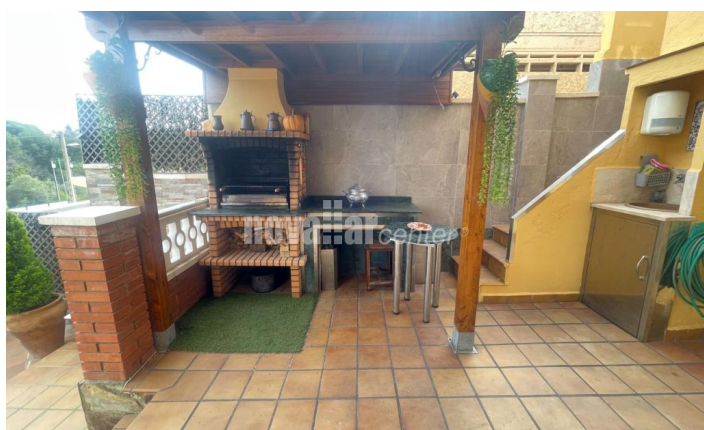

Contacta'ns per a més informació o per concretar una cita

Tel: +34 937 833 411

comercial@novallarcenter.com

www.novallarcenter.es