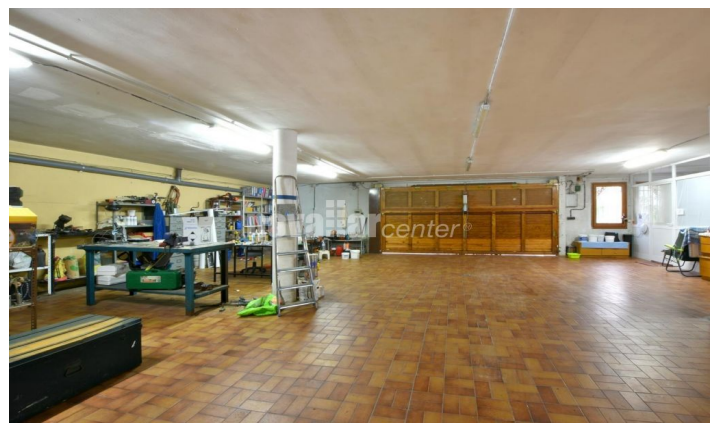

**ESPECTACULAR PROPIEDAD EN LES PEDRITXES,
MATADEPERA. PARA DOS FAMILIAS. PARCELA DE
4.000M².**

Ref: 24C137

**Les Pedritxes / Matadepera**

Novallar Center y Apialia Terrassa, ofrecen en exclusiva, esta espectacular propiedad en Les Pedritxes, Matadepera! Con una parcela de 4,000 m² rodeada de bosque y vistas inigualables, esta casa de 608 m² es perfecta para quienes buscan privacidad, tranquilidad y naturaleza. Su diseño en dos plantas permite alojar a dos familias en viviendas independientes con entradas separadas, conectadas internamente, ofreciendo flexibilidad. La casa cuenta con infraestructura autosuficiente: placas solares, generador de alta capacidad, recogida de aguas pluviales, descalcificador y tres depósitos de agua de 1,000 litros, garantizando sostenibilidad y eficiencia energética. Distribución planta principal: salón de 70 m² con chimenea y vistas, cocina equipada, bodega, dos habitaciones, un baño y otra habitación con baño completo. Planta superior: salón-comedor, cocina, dos habitaciones dobles que comparten baño, suite principal con vestidor y acceso a buhardilla/estudio. Sala polivalente con chimenea, usada como despacho y gimnasio. La zona de piscina es ideal para disfrutar en un entorno natural, mientras que el garaje, amplio y versátil, puede adaptarse como sala recreativa o de bricolaje. ¡Una oportunidad excepcional para un estilo de vida único en Matadepera!

875.000 €

566 m²
7 Habitaciones
4 Baños
3,660 m² parcela
Piscina
AACC
Calefacción
Patio
Chimenea
Terraza
Balcón

Contáctenos para mas información o para concertar una visita

Tel: +34 937 833 411

comercial@novallarcenter.com