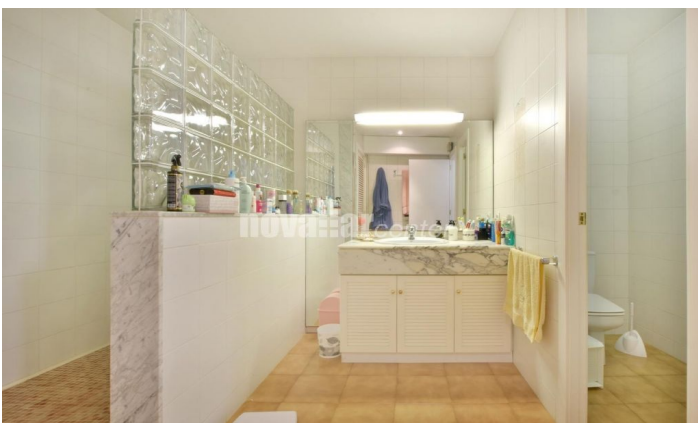

**ESPECTACULAR PROPIEDAD EN LES PEDRITXES,
MATADEPERA. PARA DOS FAMILIAS. PARCELA DE
4.000M².**

Ref: 24C137

**Les Pedritxes / Matadepera**

Novallar Center y Apialia Terrassa, ofrecen en exclusiva, esta espectacular propiedad en Les Pedritxes, Matadepera! Con una parcela de 4,000 m² rodeada de bosque y vistas inigualables, esta casa de 608 m² es perfecta para quienes buscan privacidad, tranquilidad y naturaleza. Su diseño en dos plantas permite alojar a dos familias en viviendas independientes con entradas separadas, conectadas internamente, ofreciendo flexibilidad. La casa cuenta con infraestructura autosuficiente: placas solares, generador de alta capacidad, recogida de aguas pluviales, descalcificador y tres depósitos de agua de 1,000 litros, garantizando sostenibilidad y eficiencia energética. Distribución planta principal: salón de 70 m² con chimenea y vistas, cocina equipada, bodega, dos habitaciones, un baño y otra habitación con baño completo. Planta superior: salón-comedor, cocina, dos habitaciones dobles que comparten baño, suite principal con vestidor y acceso a buhardilla/estudio. Sala polivalente con chimenea, usada como despacho y gimnasio. La zona de piscina es ideal para disfrutar en un entorno natural, mientras que el garaje, amplio y versátil, puede adaptarse como sala recreativa o de bricolaje. ¡Una oportunidad excepcional para un estilo de vida único en Matadepera!

875.000 €

566 m²
7 Habitaciones
4 Baños
3,660 m² parcela
Piscina
AACC
Calefacción
Patio
Chimenea
Terraza
Balcón

Contáctenos para mas información o para concertar una visita

Tel: +34 937 833 411

comercial@novallarcenter.com