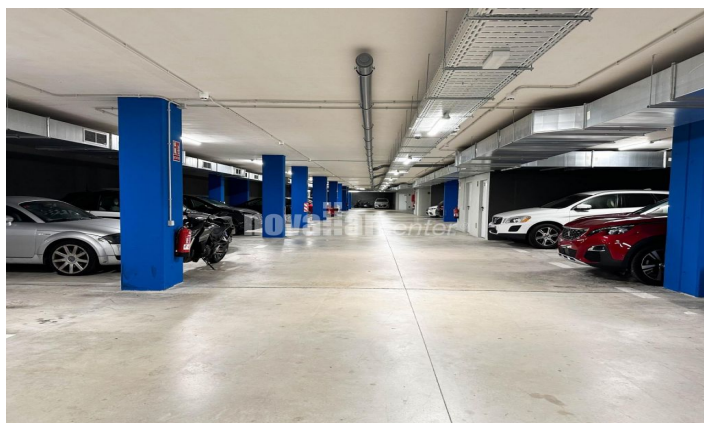

Contacta'ns per a més informació o per concretar una cita