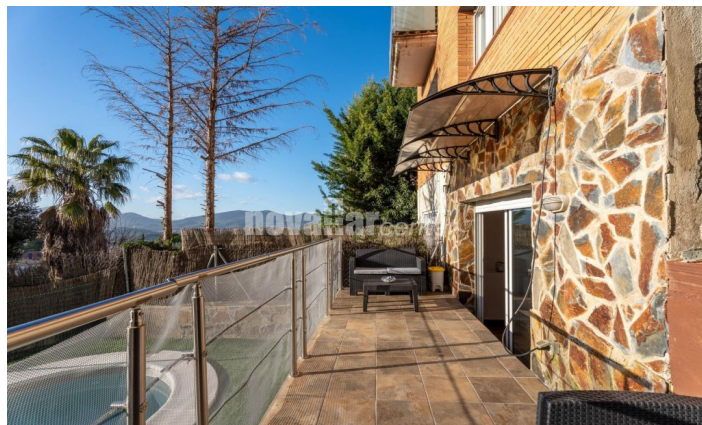

Contacta'ns per a més informació o per concretar una cita