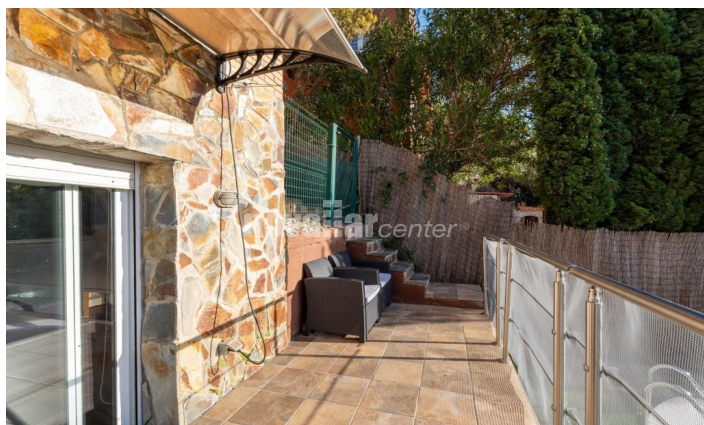

Contacta'ns per a més informació o per concretar una cita