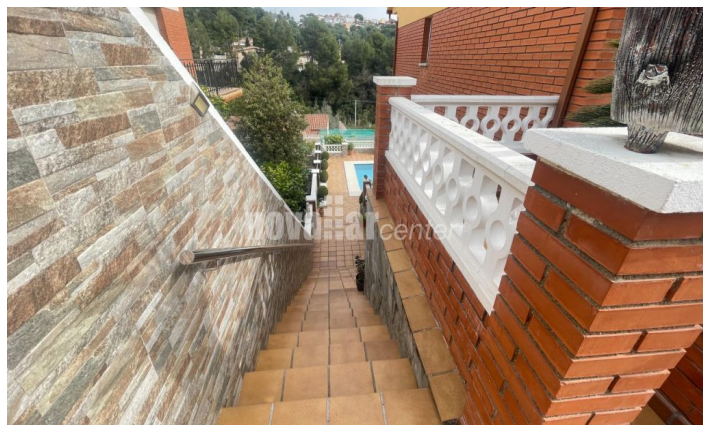

**FANTASTICA TORRE INDEPENDENT. GARATGE.
PISCINA. LLAR DE FOC**

Ref: AP1531

**Castellnou-Can Mir-Can Solà / Rubi**

Novallar Center i Apialia Terrassa, ofereixen en exclusiva aquesta fantàstica torre independent situada a la tranquil·la urbanització de Castellnou-Can Mir-Can Solà, ideal per a famílies que busquen espai, natura i qualitat de vida a pocs minuts de la ciutat. Exclusiva torre amb garatge, piscina i zona per a hort i galliner en parcel·la de 503 m². La casa està repartida en 2 plantes i la parcel·la dona a 2 carrers. La casa consta de superfície construïda total de 191 m² i de superfície útil de 95 m². Preparada per entrar a viure amb zones exteriors perfectes per gaudir de l'aire lliure i de la piscina privada. Característiques principals: (casa en 2 plantes) • Menjador - estar amb llar de foc • Gran cuina reformada • 4 habitacions (vestidor) • 3 banys (2 en dutxa) • Parcel·la de 503 m² • Piscina privada • Zona destinada a hort i galliner o crear un jardí • Gran porxo amb barbacoa i menjador-estar. • Garatge privat per a 1 vehicle Acabats: terra de gres, portes lacades blanques, alumini amb doble vidre, calefacció a gas-oil, aire condicionat (menjador).

505.000 €

191 m²
4 Habitacions
3 Banys
503 m² parcel·la
Piscina
AACC
Calefacció
Pati
Xemeneia
Terrassa
Balcó

Contacta'ns per a més informació o per concretar una cita