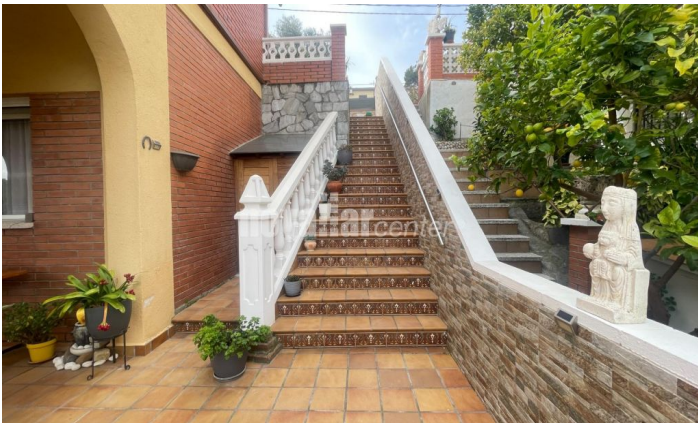

**FANTASTICA TORRE INDEPENDENT. GARATGE.
PISCINA. LLAR DE FOC**

Ref: AP1531

**Castellnou-Can Mir-Can Solà / Rubi**

Novallar Center i Apialia Terrassa, ofereixen en exclusiva aquesta fantàstica torre independent situada a la tranquil·la urbanització de Castellnou-Can Mir-Can Solà, ideal per a famílies que busquen espai, natura i qualitat de vida a pocs minuts de la ciutat. Exclusiva torre amb garatge, piscina i zona per a hort i galliner en parcel·la de 503 m². La casa està repartida en 2 plantes i la parcel·la dona a 2 carrers. La casa consta de superfície construïda total de 191 m² i de superfície útil de 95 m². Preparada per entrar a viure amb zones exteriors perfectes per gaudir de l'aire lliure i de la piscina privada. Característiques principals: (casa en 2 plantes) • Menjador - estar amb llar de foc • Gran cuina reformada • 4 habitacions (vestidor) • 3 banys (2 en dutxa) • Parcel·la de 503 m² • Piscina privada • Zona destinada a hort i galliner o crear un jardí • Gran porxo amb barbacoa i menjador-estar. • Garatge privat per a 1 vehicle Acabats: terra de gres, portes lacades blanques, alumini amb doble vidre, calefacció a gas-oil, aire condicionat (menjador).

505.000 €

191 m²
4 Habitacions
3 Banys
503 m² parcel·la
Piscina
AACC
Calefacció
Pati
Xemeneia
Terrassa
Balcó

Contacta'ns per a més informació o per concretar una cita