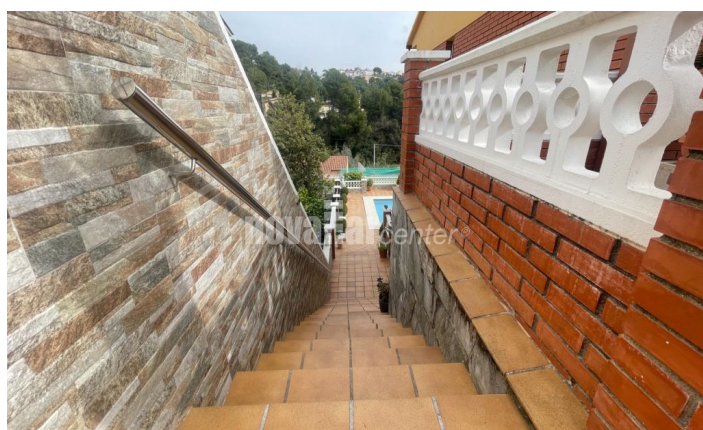

**FANTASTICA TORRE INDEPENDENT. GARATGE.
PISCINA. LLAR DE FOC**

Ref: AP1531

**Castellnou-Can Mir-Can Solà / Rubi**

Novallar Center i Apialia Terrassa, ofereixen en exclusiva aquesta fantàstica torre independent situada a la tranquil·la urbanització de Castellnou-Can Mir-Can Solà, ideal per a famílies que busquen espai, natura i qualitat de vida a pocs minuts de la ciutat. Exclusiva torre amb garatge, piscina i zona per a hort i galliner en parcel·la de 503 m². La casa està repartida en 2 plantes i la parcel·la dona a 2 carrers. La casa consta de superfície construïda total de 191 m² i de superfície útil de 95 m². Preparada per entrar a viure amb zones exteriors perfectes per gaudir de l'aire lliure i de la piscina privada. Característiques principals: (casa en 2 plantes) • Menjador - estar amb llar de foc • Gran cuina reformada • 4 habitacions (vestidor) • 3 banys (2 en dutxa) • Parcel·la de 503 m² • Piscina privada • Zona destinada a hort i galliner o crear un jardí • Gran porxo amb barbacoa i menjador-estar. • Garatge privat per a 1 vehicle Acabats: terra de gres, portes lacades blanques, alumini amb doble vidre, calefacció a gas-oil, aire condicionat (menjador).

505.000 €

191 m²
4 Habitacions
3 Banys
503 m² parcel·la
Piscina
AACC
Calefacció
Pati
Xemeneia
Terrassa
Balcó

Contacta'ns per a més informació o per concretar una cita