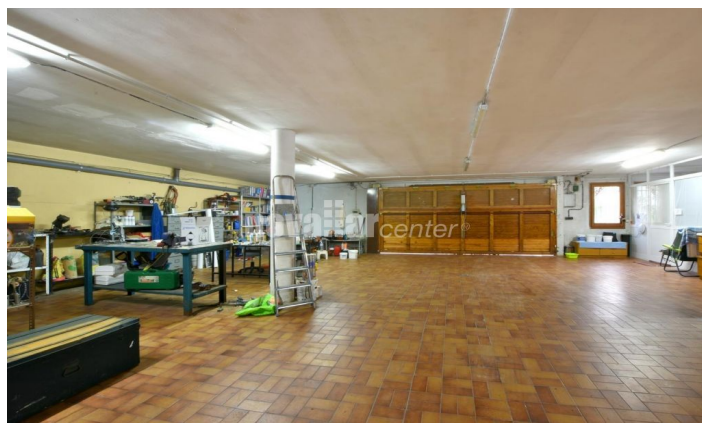

**ESPECTACULAR PROPIETAT A LES PEDRITXES,
MATADEPERA. PER A DOS FAMILIES. PARCELA DE
4.000M².**

Ref: 24C137

**Les Pedritxes / Matadepera**

Novallar Center i Apialia Terrassa, ofereixen en exclusiva, aquesta espectacular propietat en Els Pedritxes, Matadepera! Amb una parcel·la de 4,000 m² envoltada de bosc i vistes inigualables, aquesta casa de 608 m² és perfecta per als qui busquen privacitat, tranquil·litat i naturalesa. El seu disseny en dues plantes permet allotjar a dues famílies en habitatges independents amb entrades separades, connectades internament, oferint flexibilitat. La casa compta amb infraestructura autosuficient: plaques solars, generador d'alta capacitat, recollida d'aigües pluvials, descalcificador i tres dipòsits d'aigua de 1,000 litres, garantint sostenibilitat i eficiència energètica. Distribució planta principal: saló de 70 m² amb xemeneia i vistes, cuina equipada, celler, dues habitacions, un bany i una altra habitació amb bany complet. Planta superior: saló-menjador, cuina, dues habitacions dobles que comparteixen bany, suite principal amb vestidor i accés a golfa/estudio. Sala polivalent amb xemeneia, usada com a despatx i gimnàs. La zona de piscina és ideal per a gaudir en un entorn natural, mentre que el garatge, ampli i versàtil, pot adaptar-se com a sala recreativa o de bricolatge. Una oportunitat excepcional per a un estil de vida únic a Matadepera!

875.000 €

566 m²
7 Habitacions
4 Banys
3,660 m² parcel·la
Piscina
AACC
Calefacció
Pati
Xemeneia
Terrassa
Balcó

Contacta'ns per a més informació o per concretar una cita