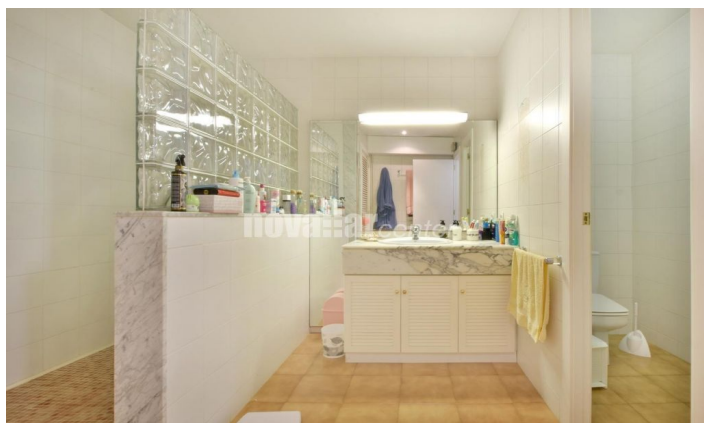

Contacta'ns per a més informació o per concretar una cita